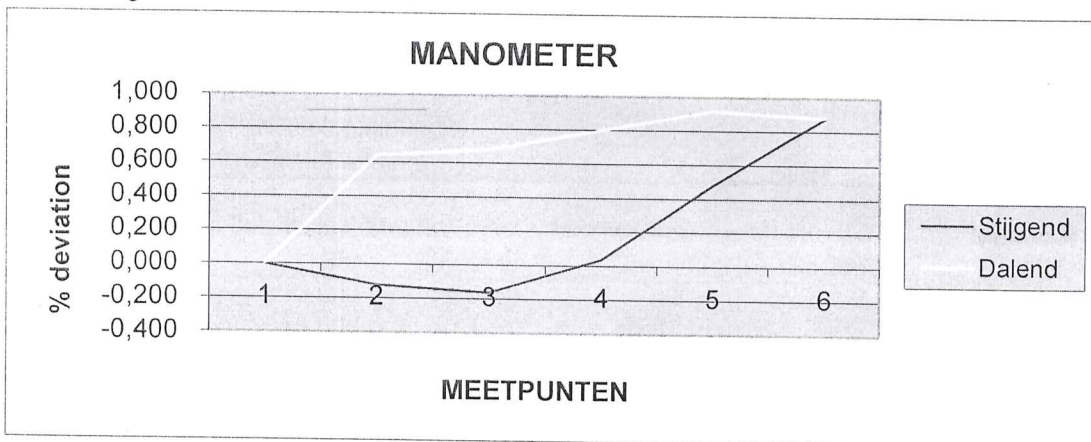

TESTRAPPORT

Rapport nummer

3

	<u>Testinstrument</u>	<u>Instrument</u>
Instr.nummer	2276942	152000346
Fabrikaat	Wika	AB
Omschrijving	Digi Testmanometer	Manometer
Meetbereik	0-2,5 bar	0-2,5 bar
Klasse	0.1	1.0
Klant	TSH Vakopleiding bv	
Getest door	B. Sewkaransing	

Meetpunten	Range Bar	Meetwaarde		Meetfout %	
		Stijgend	Dalend	Stijgend	Dalend
1	0,000	0,000	0,000	0,000	0,000
2	0,500	0,497	0,516	-0,120	0,640
3	1,000	0,996	1,017	-0,160	0,680
4	1,500	1,501	1,520	0,040	0,800
5	2,000	2,012	2,023	0,480	0,920
6	2,500	2,522	2,522	0,880	0,880

Getest volgens DIN en 837-1: 1997

Datum 02-01-25
Ref. klant keuring
Ref. Revin 20240909

REVIN BRIELLE B.V.
't Woud 16
3232 LN Brielle
Tel: 0181-413094
e-mail: info@revinbrielle.com

Revin Brielle B.V. - Industrieterrein 't Woud 16, 3232 LN Brielle
Tel. (0181) 41 30 94 - E-mail info@revinbrielle.com - www.revinsbrielle.com
Bank: Rabo. Rekeningnr. IBAN NR NL45RABO0344868680 - K.v.K. Rotterdam 24237422