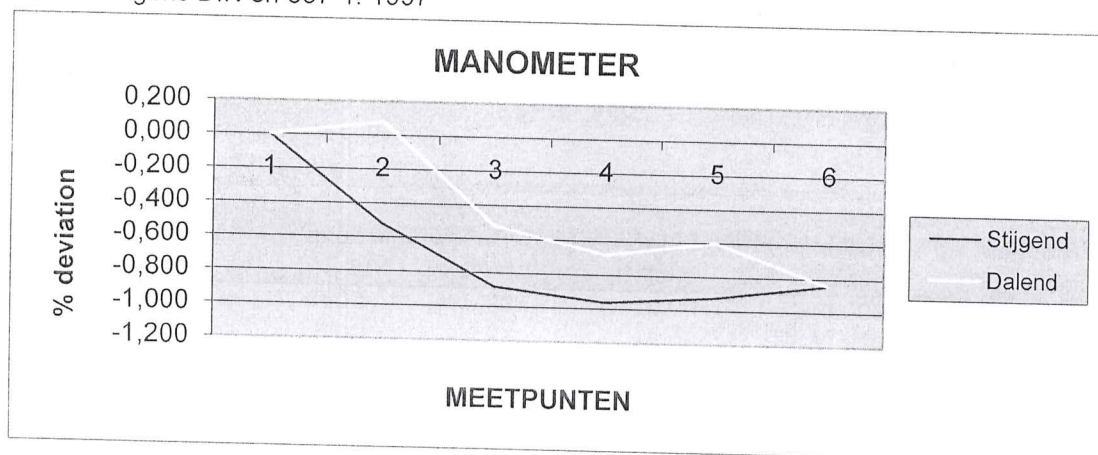

REVIN BRIELLE

Meet- en regeltechniek

Revision of instruments

TESTRAPPORT

Rapport nummer 3

	<u>Testinstrument</u>	<u>Instrument</u>
Instr. nummer	2276854	540173VW
Fabrikaat	Wika	Revin
Omschrijving	Digi Testmanometer	Manometer
Meetbereik	0-40 bar	0-25 bar
Klasse	0.1	1.0
Klant	TSH vakopleiding	
Getest door	B. Sewkaransing	

Meetpunten	Range Bar	Meetwaarde		Meetfout %	
		Stijgend	Dalend	Stijgend	Dalend
1	0,00	0,00	0,00	0,000	0,000
2	5,00	4,87	5,02	-0,520	0,080
3	10,00	9,78	9,87	-0,880	-0,520
4	15,00	14,76	14,83	-0,960	-0,680
5	20,00	19,77	19,85	-0,920	-0,600
6	25,00	24,79	24,79	-0,840	-0,840

Getest volgens DIN en 837-1: 1997

Datum 02-01-25
Ref. klant keuring
Ref. Revin 20240909

REVIN BRIELLE B.V.
't Woud 16
3332 LN Brielle
Tel: 0181-413094
e-mail: info@revinbrielle.com

Revin Brielle B.V. - Industrieterrein 't Woud 16, 3232 LN Brielle
Tel. (0181) 41 30 94 - E-mail info@revinbrielle.com - www.revinbrielle.com
Bank: Rabo. Rekeningnr. IBAN NR NL45RABO0344868680 - K.v.K. Rotterdam 24237422