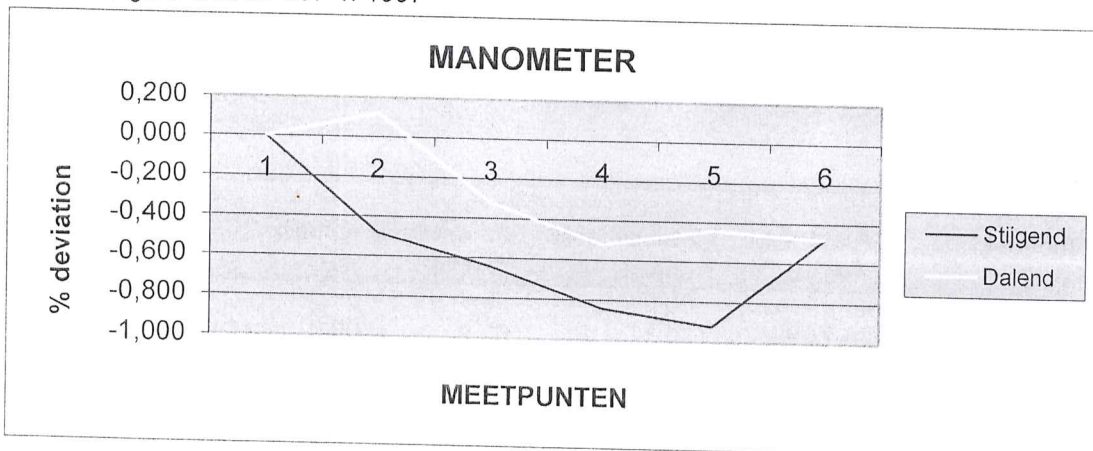

REVIN BRIELLE

Meet- en regeltechniek

Revision of instruments

TESTRAPPORT

Rapport nummer 3

	<u>Testinstrument</u>	<u>Instrument</u>
Instr. nummer	2276854	540173WB
Fabrikaat	Wika	Revin
Omschrijving	Digi Testmanometer	Manometer
Meetbereik	0-40 bar	0-25 bar
Klasse	0.1	1.0
Klant	TSH vakopleiding	
Getest door	B. Sewkaransing	

Meetpunten	Range Bar	Meetwaarde		Meetfout %	
		Stijgend	Dalend	Stijgend	Dalend
1	0,00	0,00	0,00	0,000	0,000
2	5,00	4,88	5,03	-0,480	0,120
3	10,00	9,84	9,92	-0,640	-0,320
4	15,00	14,79	14,87	-0,840	-0,520
5	20,00	19,77	19,89	-0,920	-0,440
6	25,00	24,88	24,88	-0,480	-0,480

Getest volgens DIN en 837-1: 1997

Datum 02-01-25
Ref. klant keuring
Ref. Revin 20240909

REVIN BRIELLE B.V.
't Woud 16
3232 LN Brielle
Tel: 0181-413094
e-mail: info@revinbrielle.com

Revin Brielle B.V. - Industrieterrein 't Woud 16, 3232 LN Brielle
Tel. (0181) 41 30 94 - E-mail info@revinbrielle.com - www.revinbrielle.com
Bank: Rabo. Rekeningnr. IBAN NR NL45RABO0344868680 - K.v.K. Rotterdam 24237422