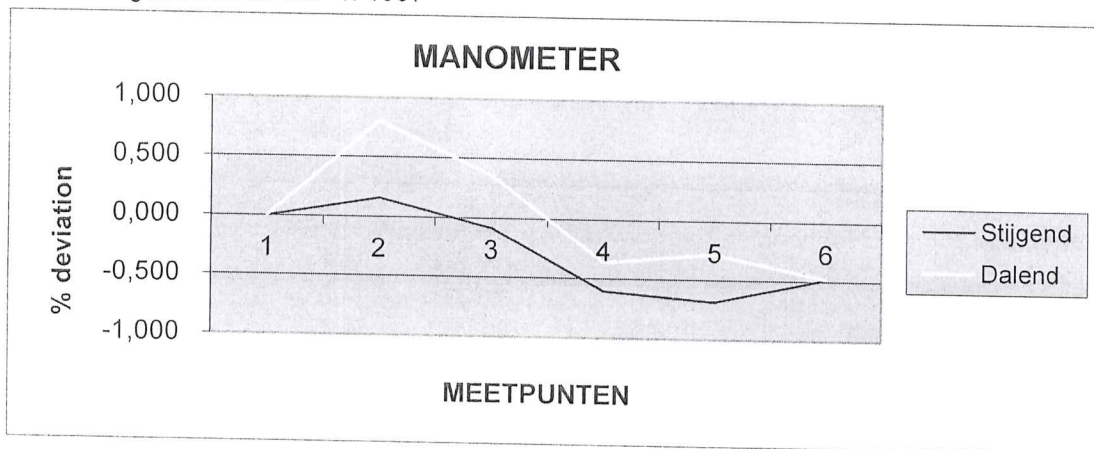

TESTRAPPORT

Rapport nummer 3

	<u>Testinstrument</u>	<u>Instrument</u>
Instr.nummer	2276942	5405CB26
Fabrikaat	Wika	Revin
Omschrijving	Digi Testmanometer	Manometer
Meetbereik	0-2,5 bar	0-2,5 bar
Klasse	0.1	1.0
Klant	TSH Vakopleiding bv	
Getest door	B. Sewkaransing	

Meetpunten	Range Bar	Meetwaarde		Meetfout %	
		Stijgend	Dalend	Stijgend	Dalend
1	0,000	0,000	0,000	0,000	0,000
2	0,500	0,504	0,520	0,160	0,800
3	1,000	0,998	1,009	-0,080	0,360
4	1,500	1,485	1,491	-0,600	-0,360
5	2,000	1,983	1,993	-0,680	-0,280
6	2,500	2,488	2,488	-0,480	-0,480

Getest volgens DIN en 837-1: 1997

Datum 02-01-25
Ref. klant keuring
Ref. Revin 20240909

REVIN BRIELLE B.V.
't Woud 16
3232 LN Brielle
Tel. 0181-413094
e-mail: info@revinbrielle.com

Revin Brielle B.V. - Industrieterrein 't Woud 16, 3232 LN Brielle
Tel. (0181) 41 30 94 - E-mail info@revinbrielle.com - www.revinbrielle.com
Bank: Rabo. Rekeningnr. IBAN NR NL45RABO0344868680 - K.v.K. Rotterdam 24237422